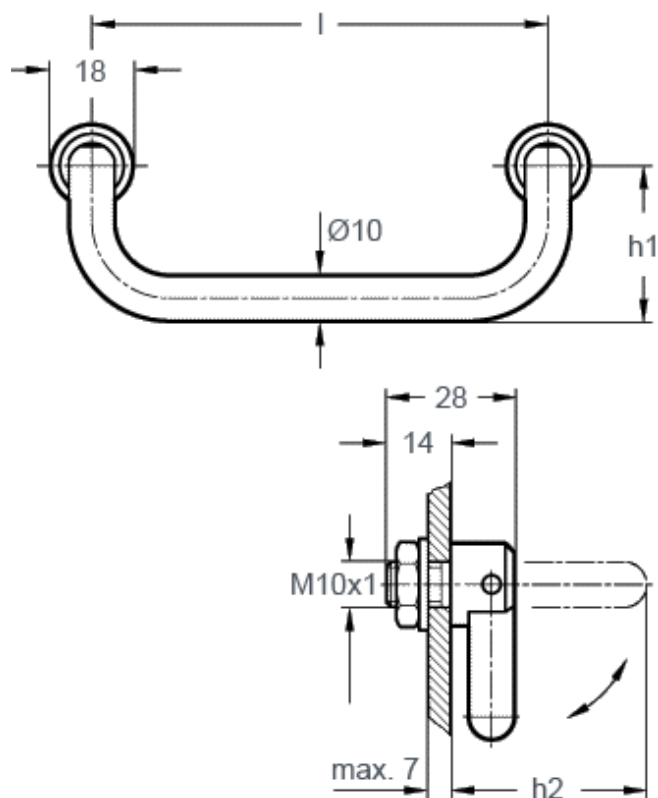

Varenummer: 20169053

Beskrivelse: E+G Bøjlegreb GN 425.2-120-CR

## Mål

$h_1 = 34$

$h_2 = 44$

$l = 120$